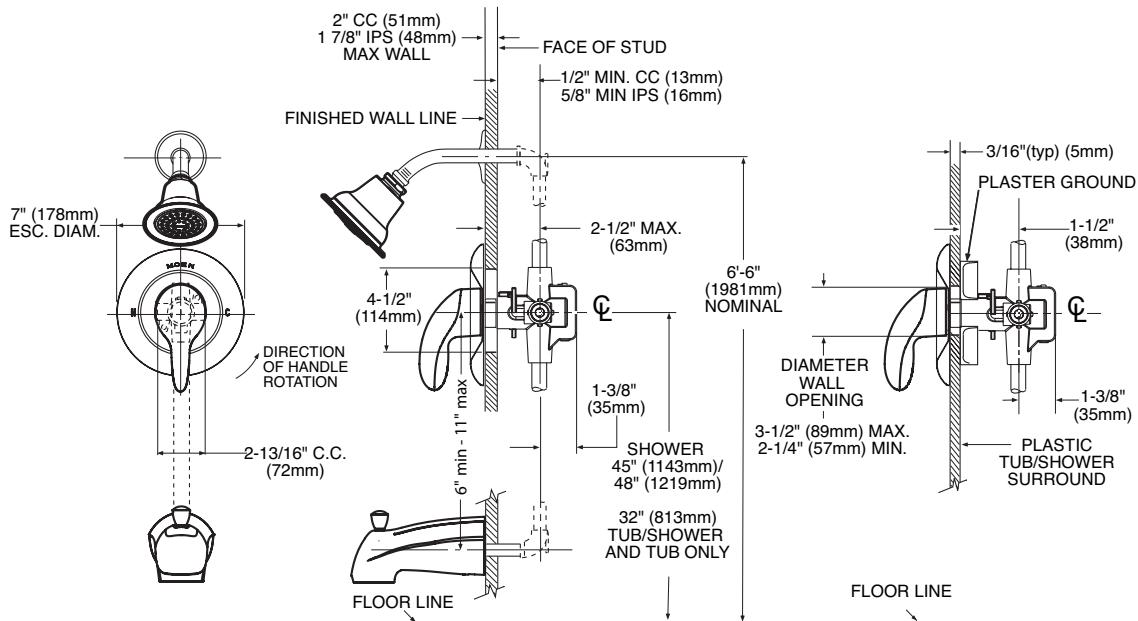

## Villeta™ Posi-Temp® Single-Handle Tub/Shower Trim Kit

**Models:** TL2393, TL2393CP, TL2393P, TL2393PM  
(Bulk Packed 12 per carton)

**Models:** TL2303, TL2303CP, TL2303P, TL2303PM, TL2303ST  
(Packed 1 per carton)